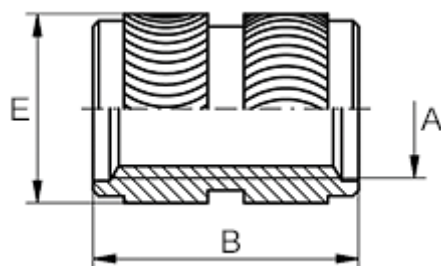

Varenummer: 12863000040800
Beskrivelse: KLEE coil 863 000 040.800
M4 Messing

Mål

Anbefalet huldia. $W +0,1$	= 5.6
Indvendigt gevind A	= M4
Længde B	= 8.2
Mindsteafstand til kant	= 2.5
Udvendig diameter E	= 6.0